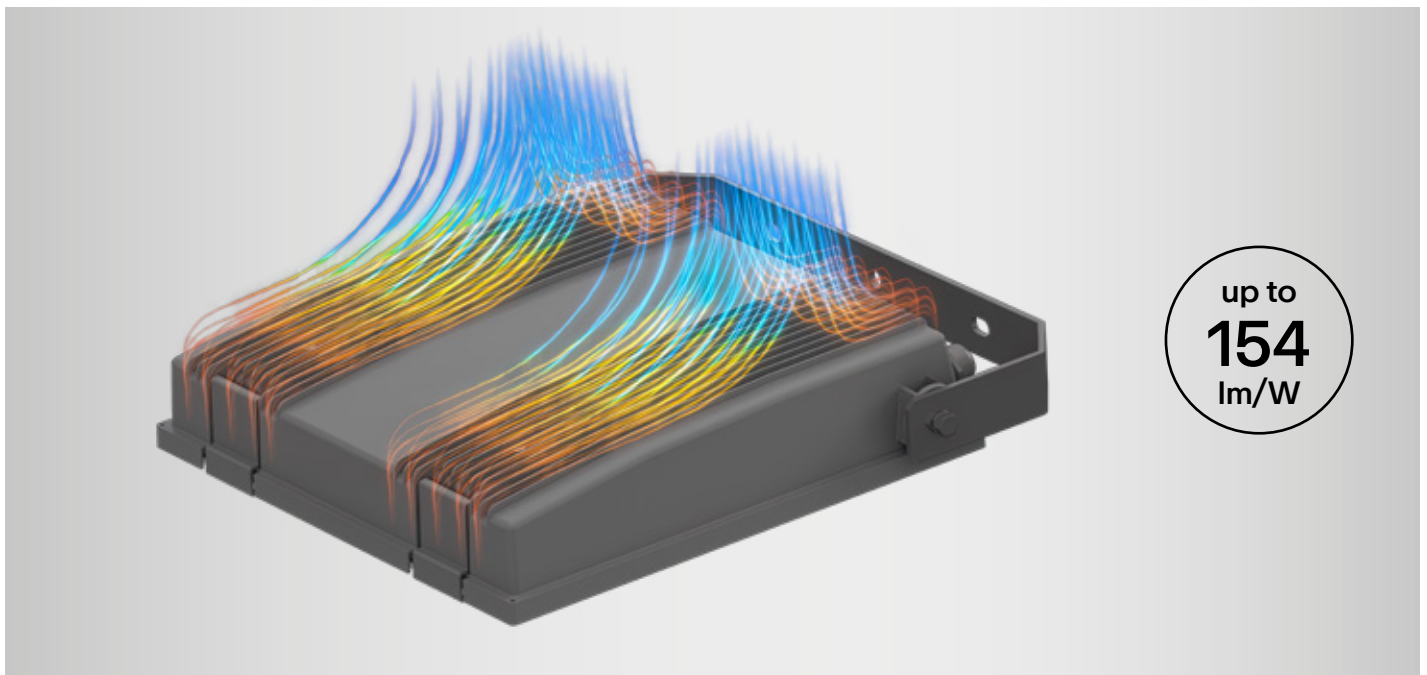

Met de introductie van GUELL ZERO+, 1+, 2+ en 2.5+ wordt het modulaire concept van deze vertrouwde serie verder versterkt. De verbeterde energie-efficiëntie en warmteafvoer tillen de prestaties naar een hoger niveau. Het resultaat: een serie schijnwerpers met een consistent design, ontworpen om te voldoen aan een nóg breder aanbod aan ontwerpbehoeften.