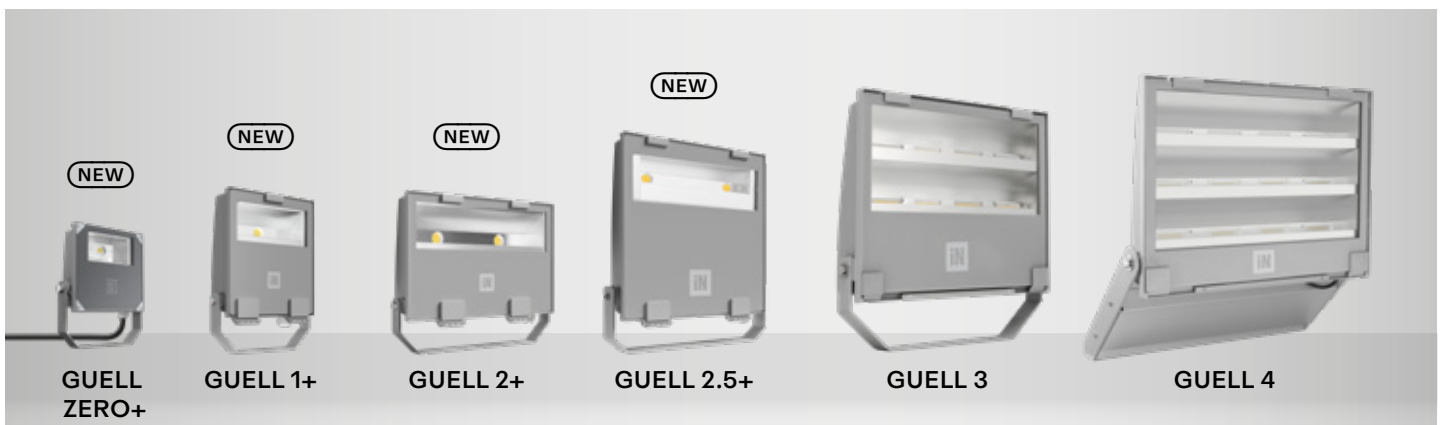

Meer dan tien jaar succes en miljoenen geïnstalleerde armaturen wereldwijd, in de meest uiteenlopende omgevingen: GUELL is de iconische serie schijnwerpers, ontworpen om zich aan te passen. Of het nu gaat om recreatieve sportfaciliteiten, winkelatalages, kroonlijsten, gevels, of de buitenzijde van een industrieel of commercieel terrein – deze serie biedt de ideale combinatie van vermogen, efficiëntie en duurzaamheid.

Met de introductie van de nieuwe modellen GUELL ZERO+, 1+, 2+ en 2.5+, naast de bestaande GUELL 3 en 4, breiden de ontwerpopties zich nog verder uit. De nieuwe varianten zorgen voor een nog efficiëntere verlichting, met prestaties tot wel 154 lumen per watt, en een grotere esthetische samenhang tussen armaturen van verschillende vermogens. Elk model is beschikbaar met symmetrische of asymmetrische optieken, in drie kleurtemperaturen – 3000, 4000 en 5000 Kelvin – allemaal CRI80, voor een constante lichtkwaliteit in elke toepassing.

De gepoedercoate gegoten aluminium behuizing, geëxtrudeerde aluminium clips en extrahelder gehard glas zorgen voor robuustheid en weerstand in veeleisende omgevingen. Het gereedschapsloze snelopeningssysteem vereenvoudigt de toegang tot interne componenten en verkort interventietijden. Tal van specifieke accessoires voldoen bovendien aan strenge eisen op het gebied van lichtvervuilingsbeperking. Daarnaast is het product volledig ontworpen zonder verlijming en met vervangbare onderdelen, waardoor het makkelijk te inspecteren én volledig recyclebaar is - een belangrijke bijdrage aan een duurzamer gebruik van grondstoffen.

Voor wie op zoek is naar nauwkeurige, betrouwbare en duurzame verlichting, is GUELL het antwoord.