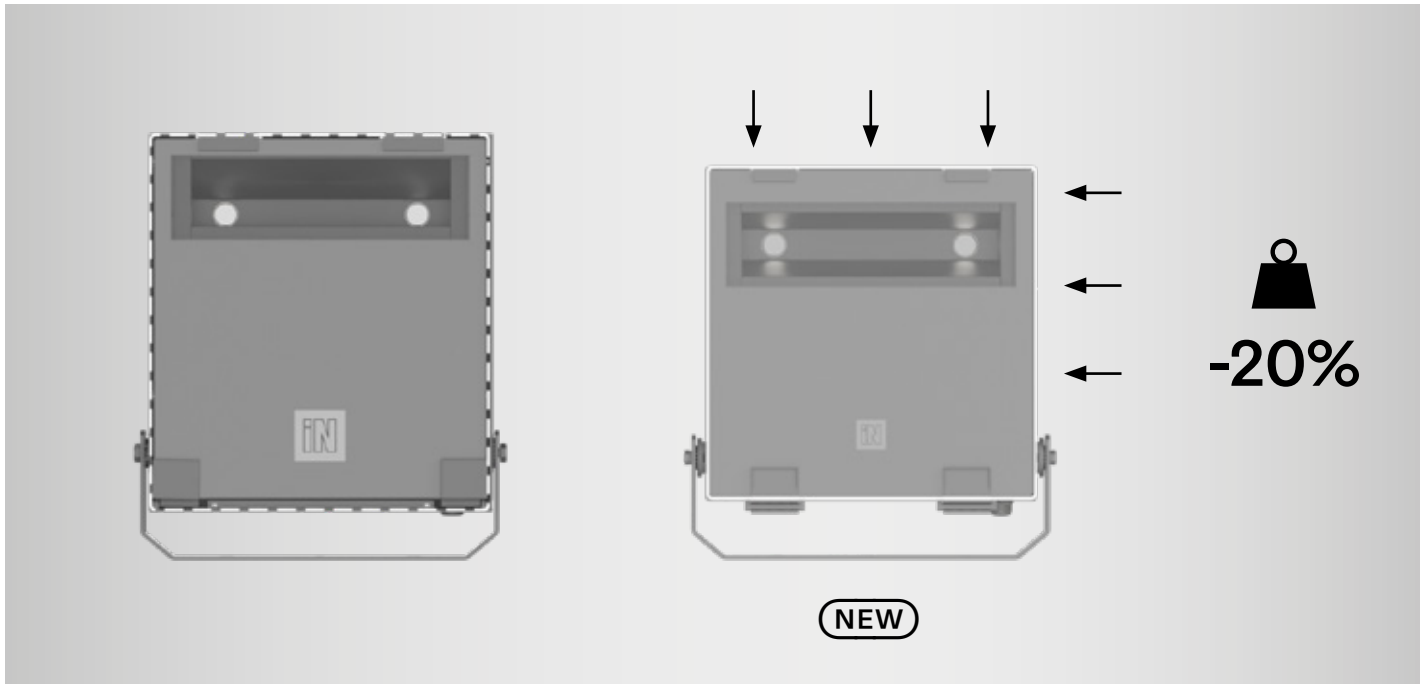

GUELL ZERO+

GUELL 1+

GUELL 2+

GUELL 2.5+

Ontworpen om zich aan te passen, beschikt GUELL+ over een geoptimaliseerde behuizing die het volume en gewicht vermindert, zonder in te leveren op toegankelijkheid voor onderhoud en upgrades.