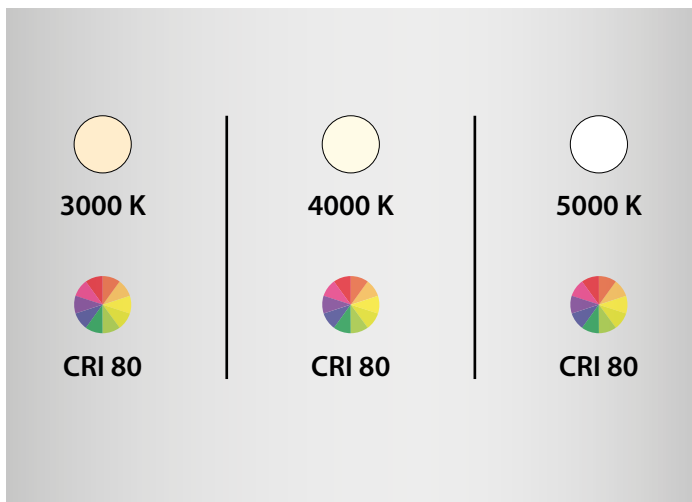

De nieuwe modellen GUELL 1+, 2+ en 2.5+ zijn verkrijgbaar met symmetrische of asymmetrische optieken en in drie kleurtemperaturen – 3000, 4000 en 5000 Kelvin – allemaal met CRI80, voor een constante lichtkwaliteit in elke toepassing.