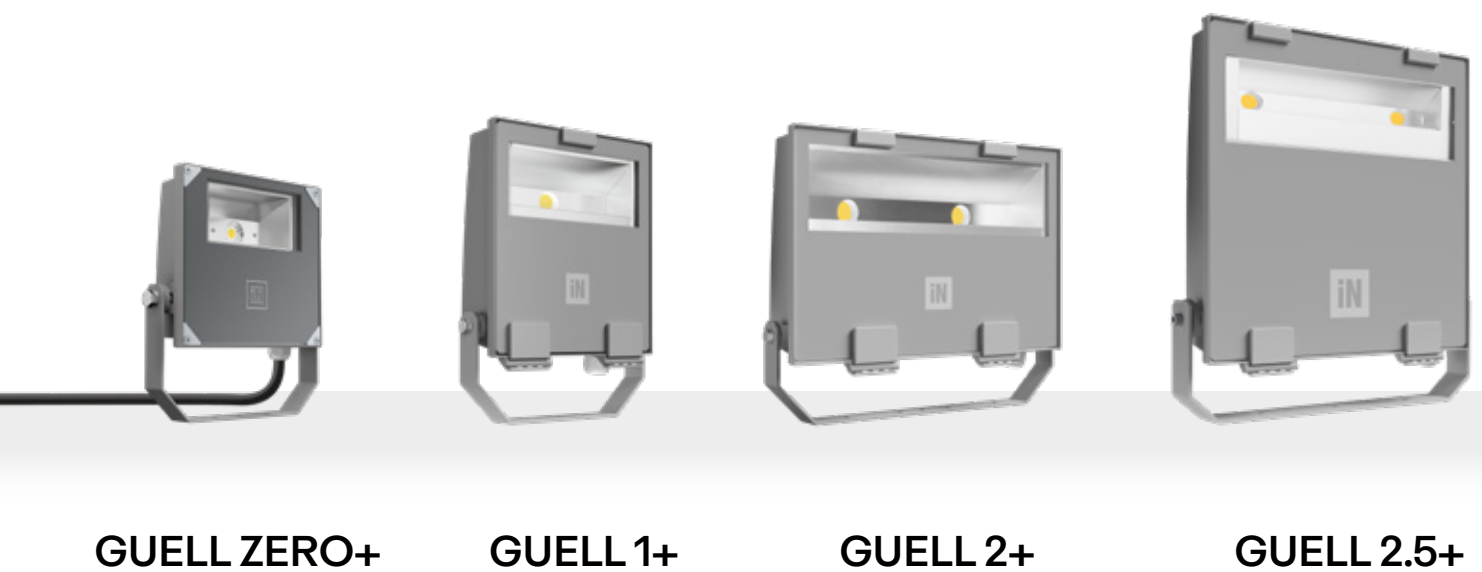

Een verlichtingslegende in een nieuw jasje

De iconische GUELL serie wordt uitgebreid met de nieuwe modellen ZERO+, 1+, 2+ en 2.5+, wat zorgt voor nog meer flexibiliteit in vermogen en toepassing. Dankzij hun uniforme design en betrouwbare prestaties laten deze armaturen zich moeiteloos integreren – zelfs in de meest complexe omgevingen. Meer keuze, meer kracht, dezelfde tijdloze uitstraling.

GUELL ZERO+

GUELL 1+

GUELL 2+

GUELL 2.5+