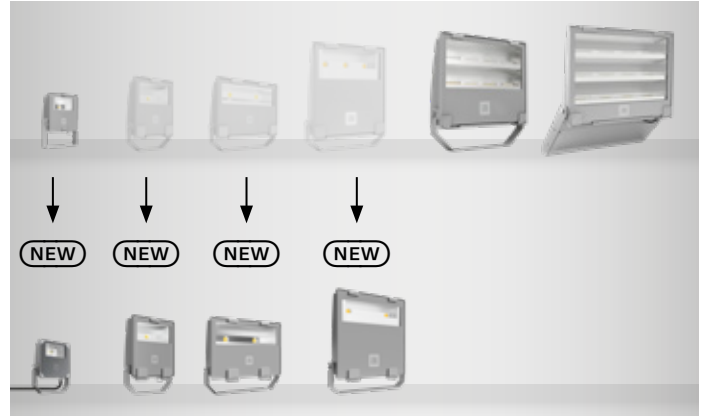

Een verlichtingslegende in een nieuw jasje

De iconische GUELL serie wordt uitgebreid met de nieuwe modellen ZERO+, 1+, 2+ en 2.5+, wat zorgt voor nog meer flexibiliteit in vermogen en toepassing. Dankzij hun uniforme design en betrouwbare prestaties laten deze armaturen zich moeiteloos integreren – zelfs in de meest complexe omgevingen. Meer keuze, meer kracht, dezelfde tijdloze uitstraling.

GUELL ZERO+

GUELL 1+

GUELL 2+

GUELL 2.5+