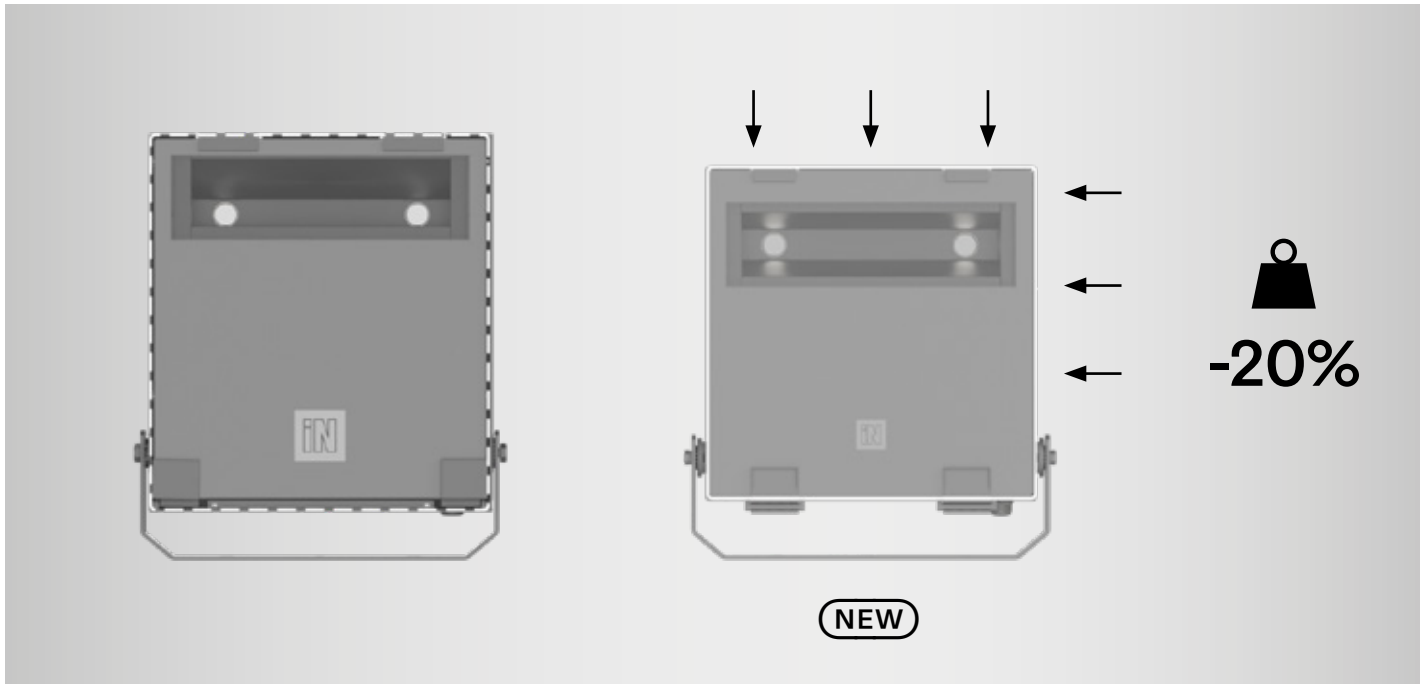

Lanseringen av GUELL ZERO+, 1+, 2+ och 2.5+ utökar det befintliga GUELL 3 och 4 sortimentet och ger nu ännu större möjligheter till flexibel design. De nya modellerna utmärker sig med förbättrad värmehantering och högre ljusutbyte, som i vissa utföranden kan uppgå till hela 154 lm/W. Den genomgående och igenkännliga designen i alla storlekar skapar enhetlighet och funktionell samstämmighet i installationen, även om man kombinerar olika effekter.

Med ett pulverlackerat pressgjutet aluminiumhölje, clips av strängpressad aluminium och ett extraklart härdat glas erbjuds en konstruktion som garanterar styrka och motståndskraft i tuffa miljöer. Det smidiga, verktygsfria systemet för åtkomst till insidan förenklar underhållsarbetet, och ett brett sortiment av specialanpassade tillbehör underlättar efterlevnaden av stränga riktlinjer gällande ljusföroreningar. Den limfria konstruktionen och de utbytbara delarna gör dessutom produkten lätt att inspektera och fullständigt återvinningsbar, vilket stödjer en mer hållbar användning av resurser.

GUELL ZERO+

GUELL 1+

GUELL 2+

GUELL 2.5+

GUELL + är konstruerad för stor anpassningsförmåga och har en förfinad struktur som minskar volym och vikt, samtidigt full åtkomst för derhåll och uppgraderingar

Introduktionen av GUELL ZERO+, 1+, 2+ och 2.5+ stärker det modulära konceptet i den historiska serien, vilket förbättrar dess effektivitet och värmeavgivning. En produkt familj av LED-strålkastare med en enhetlig design, utformad för att möta ett ännu bredare spektrum av designkrav.