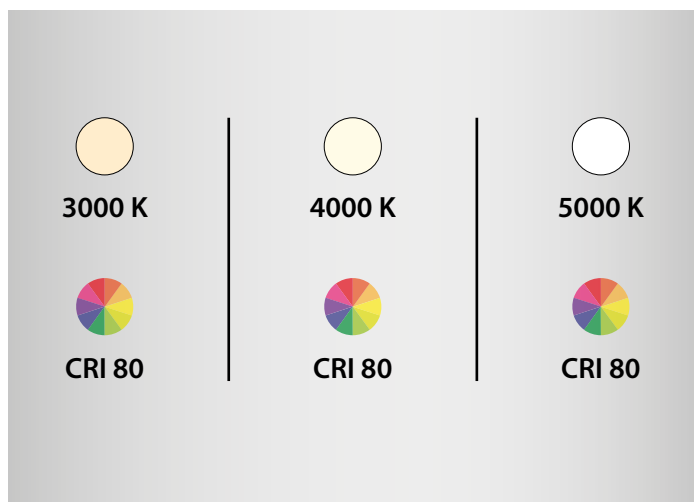

De nya versionerna av GUELL 1+, 2+ och 2.5+ finns med symmetriska eller asymmetriska optiker, i tre färgtemperaturer – 3000, 4000 och 5000 Kelvin – alla med en färgåtergivning +80, för en konstant bibehållen ljuskvalitet i varje applikation.