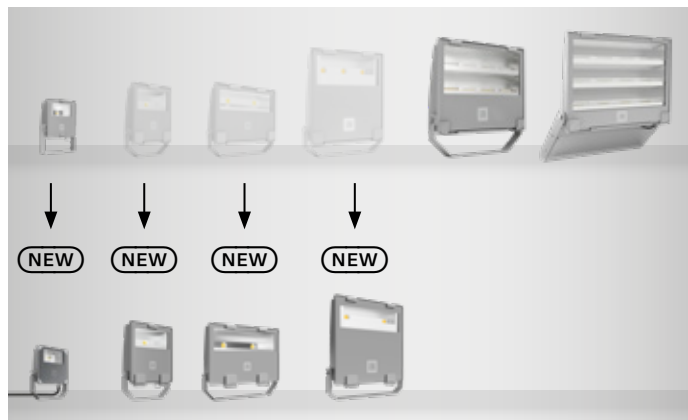

En modern tolkning av en belysningslegend

Den välkända GUELL-serien utökas med de nya versionerna ZERO+, 1+, 2+ och 2.5+, vilket ökar designflexibiliteten på flera effekter. Varje effekt garanterar estetisk enhetlighet och pålitlig prestanda, vilket förenklar integrationen även i komplexa sammanhang.

GUELL ZERO+

GUELL 1+

GUELL 2+

GUELL 2.5+