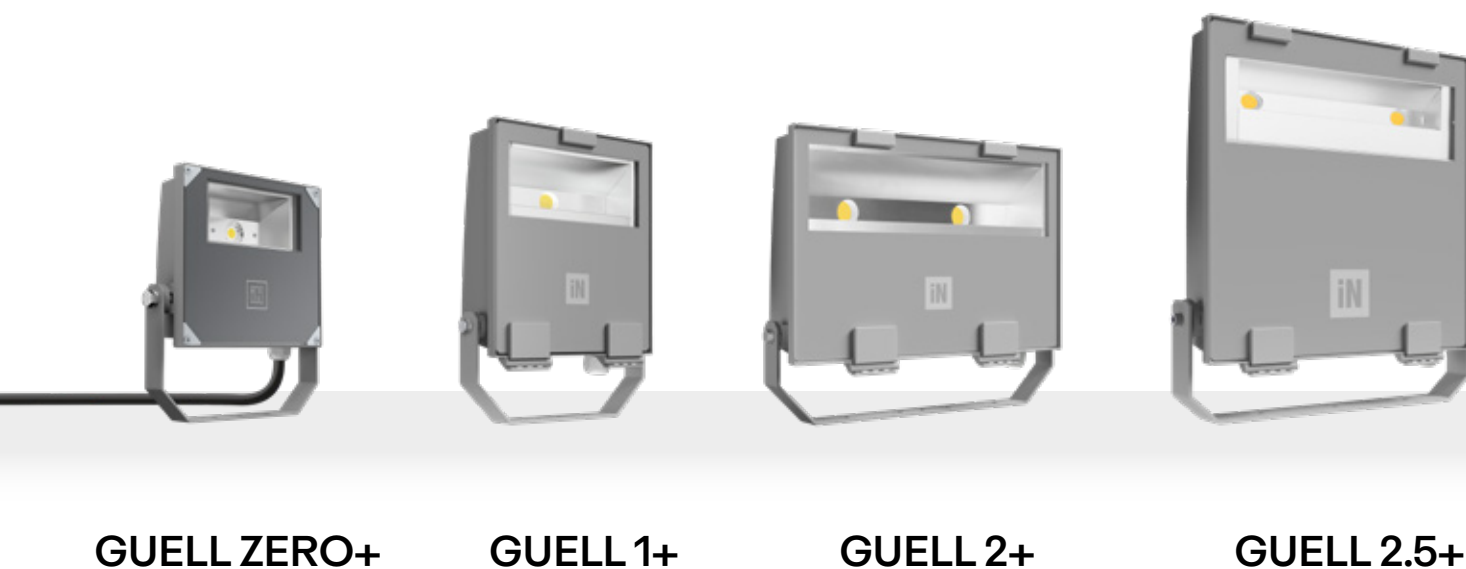

En modern tolkning av en belysningslegend

Den välkända GUELL-serien utökas med de nya versionerna ZERO+, 1+, 2+ och 2.5+, vilket ökar designflexibiliteten på flera effekter. Varje effekt garanterar estetisk enhetlighet och pålitlig prestanda, vilket förenklar integrationen även i komplexa sammanhang.

GUELL ZERO+

GUELL 1+

GUELL 2+

GUELL 2.5+