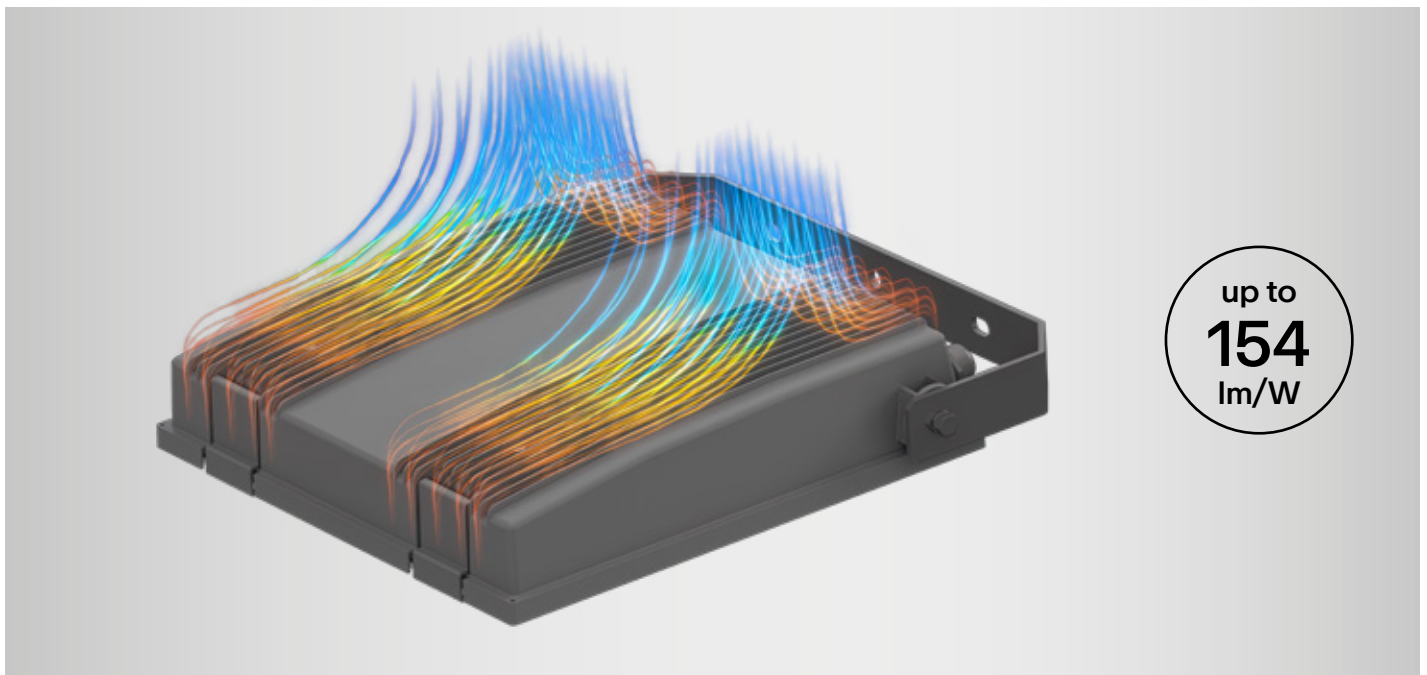

GUELL ZERO+

GUELL 1+

GUELL 2+

GUELL 2.5+

GUELL + är konstruerad för stor anpassningsförmåga och har en förfinad struktur som minskar volym och vikt, samtidigt full åtkomst för derhåll och uppgraderingar

Introduktionen av GUELL ZERO+, 1+, 2+ och 2.5+ stärker det modulära konceptet i den historiska serien, vilket förbättrar dess effektivitet och värmeavgivning. En produkt familj av LED-strålkastare med en enhetlig design, utformad för att möta ett ännu bredare spektrum av designkrav.

LED-reflektor i rent aluminium 99,9 % med PDV-behandling (Physical Vapour Deposition) i 5 skikt för total total ljusstät förbindelse som garanteras för korrosion (>95 %)

Diffusor i extra ljst säkerhetsjärdad glas