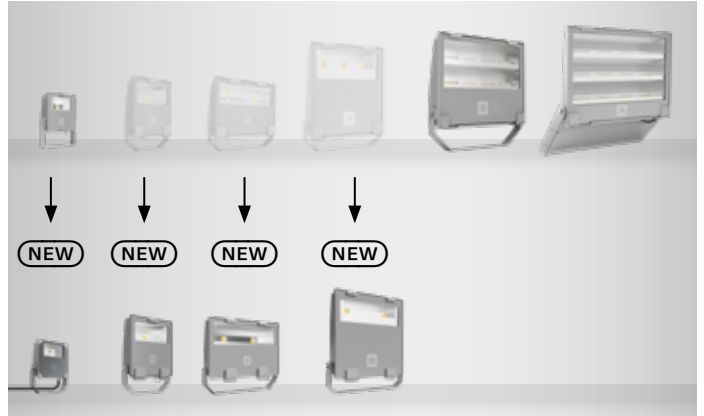

Valaisinlegendan uusi tuleminen

Tunnettu GUELL-tuotesarja laajenee uusilla ZERO+, 1+, 2+ ja 2.5+ -malleilla, mahdollistaen lisää vaihtoehtoja valaistussuunniteluun. Jokainen koko takaa esteettisen ulkonäön ja parhaan suorituskyvyn, mikä yksinkertaistaa integrointia jopa monimutkaisiin projekteihin.

GUELL ZERO+

GUELL 1+

GUELL 2+

GUELL 2.5+