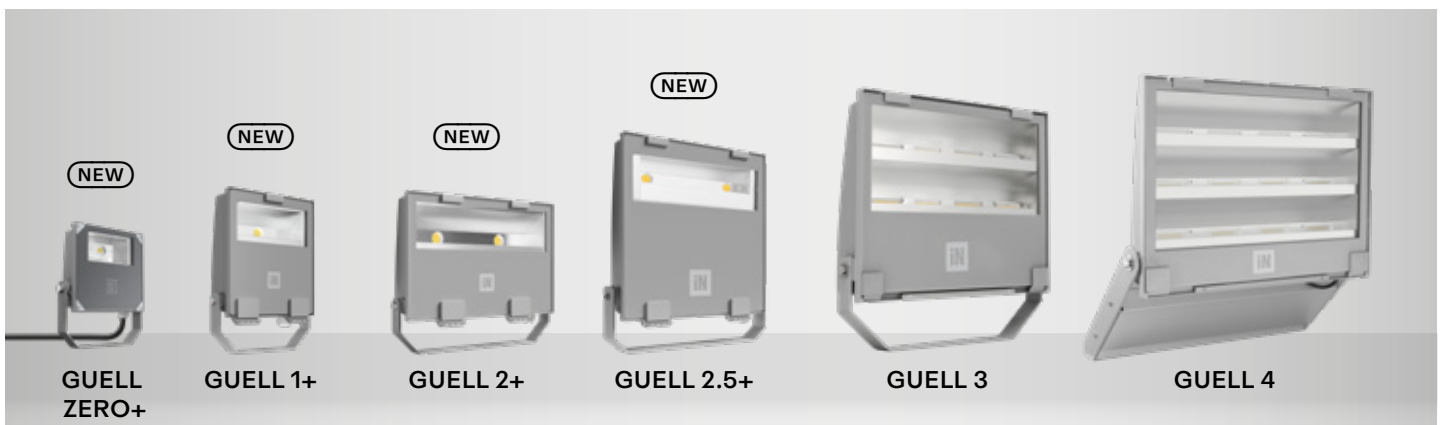

GUELL LED-valonheitinsarjamme on vakiinnuttanut asemaansa menestyksekkäästi jo yli kymmenen vuoden ajan. Valaisinsarja on suunniteltu erilaisiin tarpeisiin ja siksi miljoonia valaisimia on asennettuna eri puolille maailmaa ja mitä erilaisempiin kohteisiin. Sarja tarjoaa ihanteellisen yhdistelmän tehoa, suorituskykyä ja kestävyyttä, olipa kyseessä sitten urheiluhalli, näyteikkuna tai ulkovalaistus teollisuuteen ja liikekiinteistöihin.

Uusien GUELL ZERO+, 1+, 2+ ja 2.5+ -mallien myötä, jotka nyt täydentävät jo olevia GUELL 3 ja 4-malleja, valikoima tarjoaa entistä enemmän monipuolisuutta suunnitteluun. Jokainen malli on saatavilla symmetrisillä tai epäsymmetrisillä optiikoilla, kolmessa värilämpötilassa 3000k, 4000k ja 5000k, ja kaikki värintoistoindeksillä 80. Uusimmissa versioissa on parannettu lämmönhallintaa ja valotehokkuutta, jolloin suorituskyvyn arvot voivat tietyissä kokoonpanoissa olla jopa 154 lm/W. Tuttu ja yhtenäinen muotoilu eri kokoluokissa varmistaa visuaalisen ja toiminnallisen harmonian samassa asennuksessa, jopa eri tehotasoja käytettäessä.

Jauhemaalattu painevalettu alumiinirunko, alumiiniklipsit ja kirkas karkaistu lasi takaavat kestävyuden ja lujuuden vaativissa olosuhteissa. Pikakiinnitysjärjestelmän avulla on yksinkertaista avata valaisin ilman työkaluja, mikä nopeuttaa asennusta ja lyhentää sen huoltoaikoja. Kattavan lisävarustevalikoiman ansiosta myös tiukkojen valosaaste määräysten noudattaminen on helppoa. Lisäksi liimaton rakenne ja vaihdettavat komponentit tekevät tuotteesta helpon huollettavan ja täysin kierrätettävän, mikä edistää kestävää kehitystä ja resurssien hallintaa.

Valitse GUELL, kun haluat hyvän, luotettavan ja pitkäikäisen valaisimen.