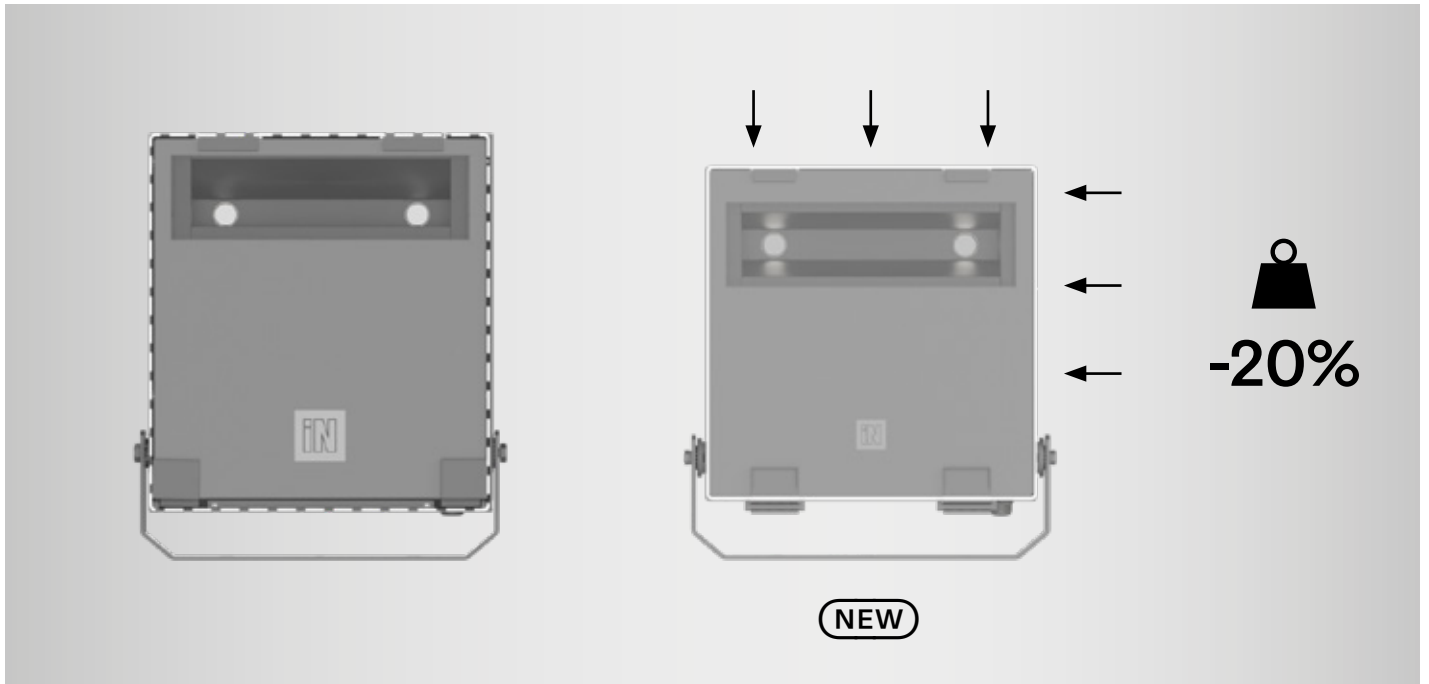

GUELL ZERO+

GUELL 1+

GUELL 2+

GUELL 2.5+

Muunneltavaksi suunnitellussa GUELL+ valaisimessa on tiiviimpi ja kevyempi rakenne, johon on helppoa tehdä huoltotoimenpiteitä ja päivityksiä.

GUELL ZERO+, 1+, 2+ ja 2.5+ vahvistavat tuoteperheen modulaarista konseptia, parannetulla tehokkuudella ja lämmönhallintakyvyllä. Yhtenäisellä muotoilulla oleva LED-valonheitinsarja on suunniteltu vastaamaan laajemmin eri tarpeita.