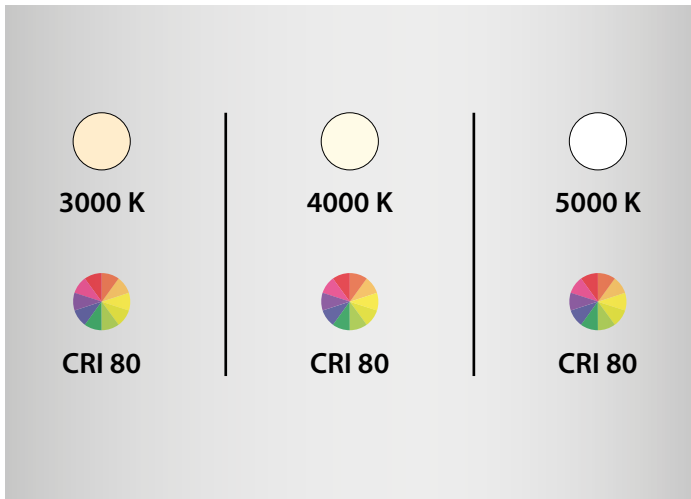

Uudet GUERRE 1+, 2+ ja 2.5+ versiot ovat saatavilla symmetrisillä tai epäsymmetrisillä optiikoilla, kolmessa värilämpötilassa – 3000 K, 4000 K ja 5000 K – kaikki värintoistoindeksillä 80, joka takaa tasaisen valonlaadun kaikissa käyttökohteissa.