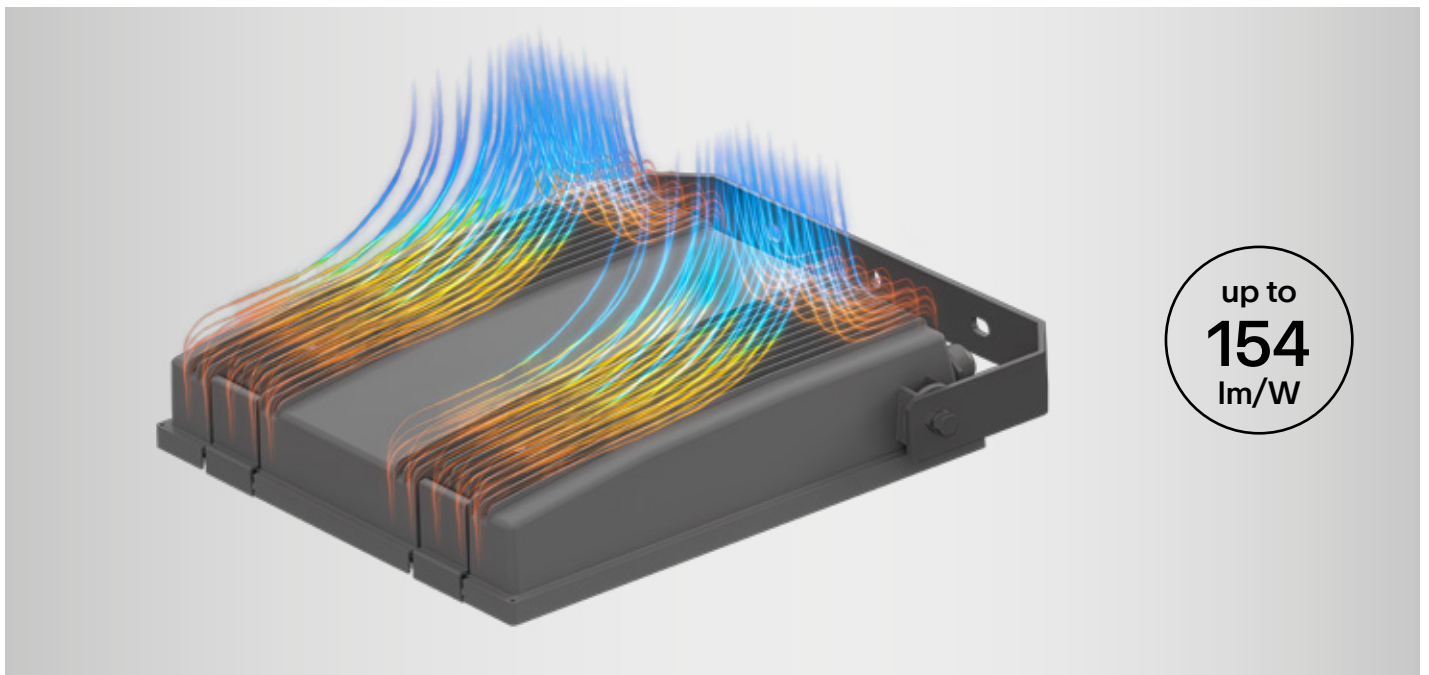

GUELL ZERO+

GUELL 1+

GUELL 2+

GUELL 2.5+

Muunneltavaksi suunnitellussa GUELL+ valaisimessa on tiiviimpi ja kevyempi rakenne, johon on helppoa tehdä huoltotoimenpiteitä ja päivityksiä.

GUELL ZERO+, 1+, 2+ ja 2.5+ vahvistavat tuoteperheen modulaarista konseptia, parannetulla tehokkuudella ja lämmönhallintakyvyllä. Yhtenäisellä muotoilulla oleva LED-valonheitinsarja on suunniteltu vastaamaan laajemmin eri tarpeita.