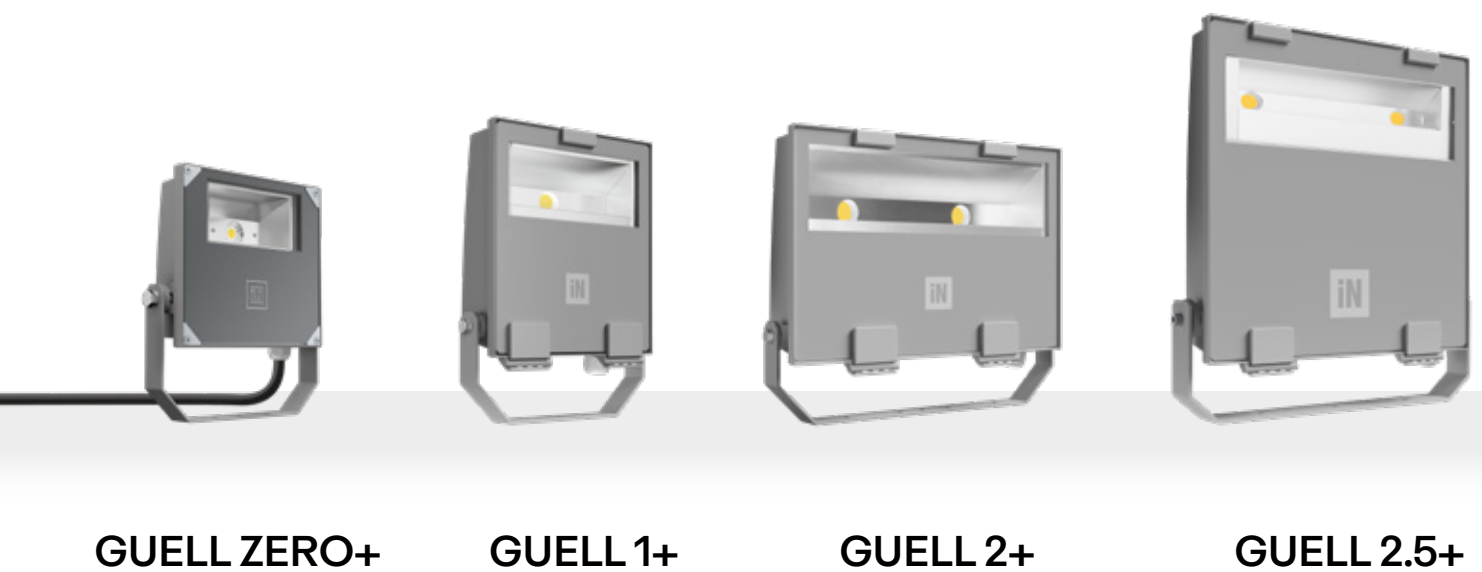

Valaisinlegendan uusi tuleminen

Tunnettu GUELL-tuotesarja laajenee uusilla ZERO+, 1+, 2+ ja 2.5+ -malleilla, mahdollistaen lisää vaihtoehtoja valaistussuunniteluun. Jokainen koko takaa esteettisen ulkonäön ja parhaan suorituskyvyn, mikä yksinkertaistaa integrointia jopa monimutkaisiin projekteihin.

GUELL ZERO+

GUELL 1+

GUELL 2+

GUELL 2.5+